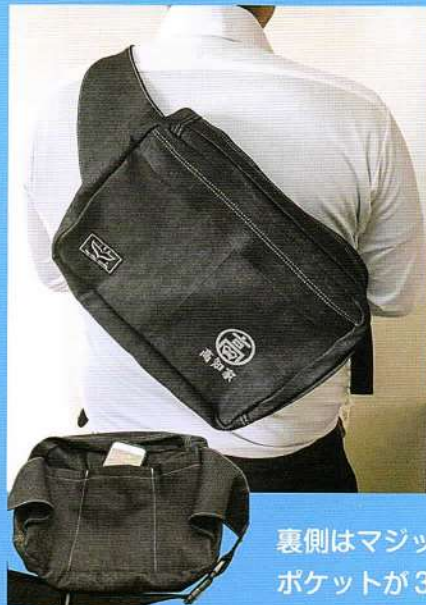

サイズ W30cm×H23cm×D7cm

災害などのニーズ調査や
自主防災・現場で iPad・
書類などを入れやすく
出しやすいショルダー。

ウエストバッグとしても
使えます。

夜間、バッグに光が当たると
「isa マーク」が反射します。
(マーク変更可能・別途料金)

裏側はマジックテープ付きの
ポケットが3つあります。

高知県防災
関連登録品

携帯防災セット

「日常的にお洒落に持ちたい」女性防災士が作成した
システム手帳サイズの携帯用防災セット